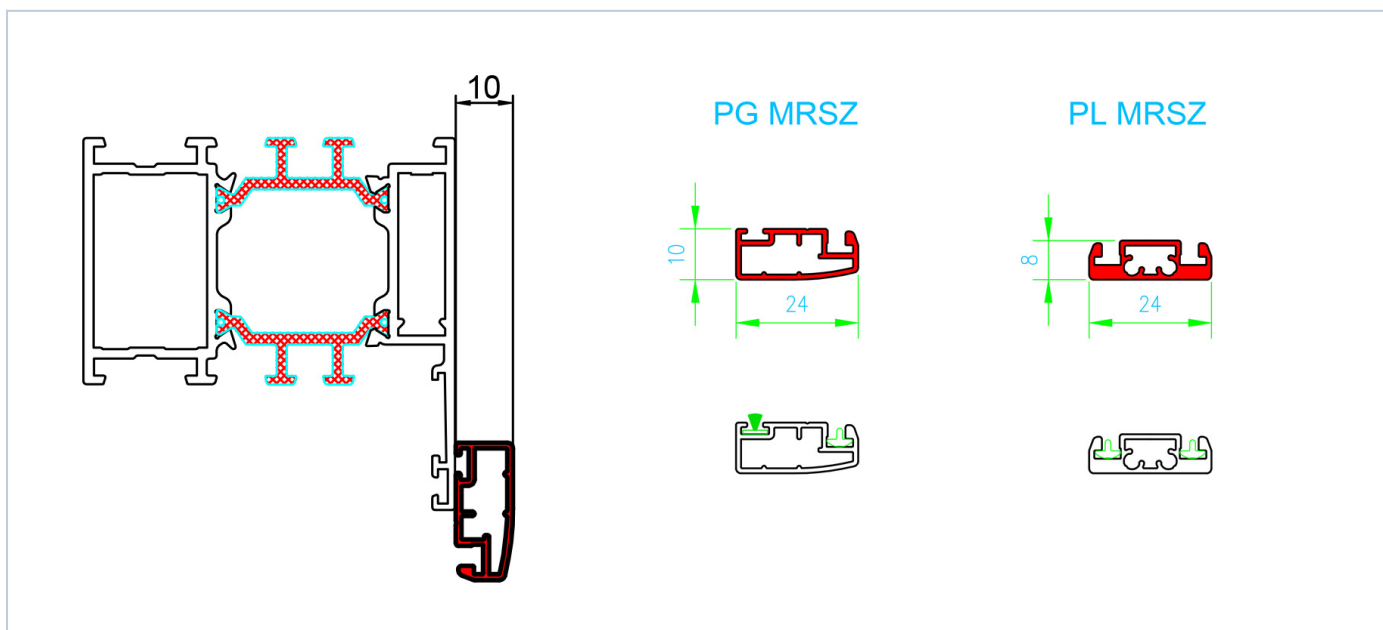

MRSZ

- ✓ Frame: geëxtrudeerd aluminium profiel
- ✓ coating: poedercoating in elke RAL-kleur
- ✓ Rooster: PVC gecoat glasvezel in zwart of grijs
- ✓ RVS montagebeugels

Het systeem is ontworpen om in aluminium ramen te worden geïnstalleerd. Speciale montagebeugels van roestvrij staal zorgen voor een eenvoudige en snelle montage.