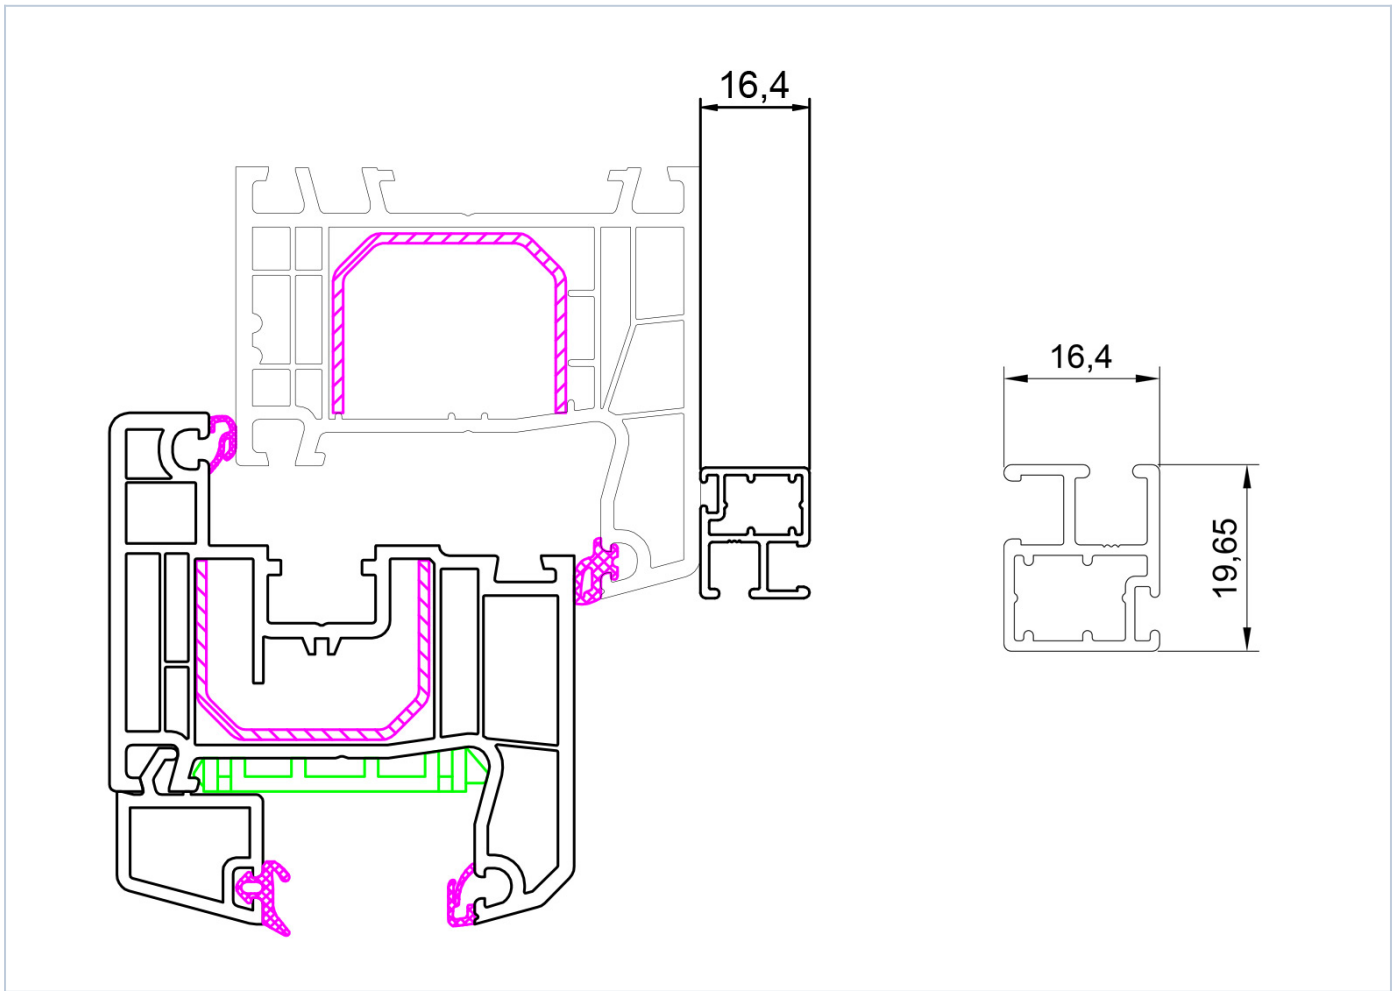

Prime

- ✓ frame: geëxtrudeerd aluminium profiel
- ✓ coating: poedercoating in elke RAL-kleur
- ✓ gaas: glasvezel gecoat met PVC in de kleuren: grijs, zwart
- ✓ fitting: uitwendig, met niet-invasieve haken en duurzame pakkingen
- ✓ afmetingen: afgestemd op de behoeften van de klant
- ✓ kan snel worden verplaatst of gedemonteerd
- ✓ compatibiliteit met anti-smog gaas
- ✓ nu verkrijgbaar voor Naturo 68, 76 en 88 houten ramen

Een systeem van horren met een geëxtrudeerd aluminium frame en borstelafdichting. Ze worden op het kozijn gemonteerd door middel van speciale platen. De Prime hor kan ook gebruikt worden op afgewerkte ramen in de **Naturo 68**, **Naturo 76** en **Naturo 88**. Voor de eerste twee systemen zijn er 18 mm veiligheidsmontageplaten met veren en extra borstelafdichtingen om het hout te beschermen. Voor Naturo 88 zijn de montageplaten 19 mm breed.