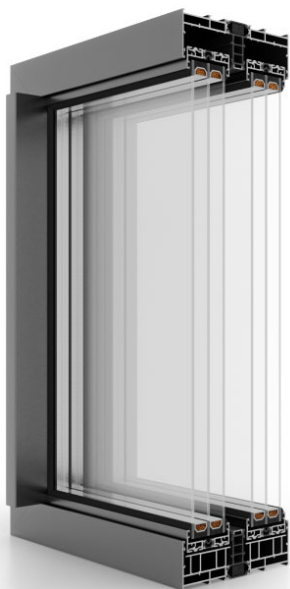

COR Vision Plus

- ✓ installatiediepte: 180 mm
- ✓ beglazingspakketten van 36 tot 54 mm
- ✓ diepte vleugel: 69 mm
- ✓ maximale raamafmetingen: H tot 4000 mm, L tot 4000 mm
- ✓ maximaal vleugelgewicht: 400 kg (manueel), 700 kg (automatisch)
- ✓ breedte van de thermische onderbreking: frame 40 mm, schuifraam 18–32 mm
- ✓ Wij bieden het met elke RAL K7 kleur aan en poedercoaten het in de aangegevene coating code

0,95

Uw voor $U_g = 0,5$

2

Sporen

Minimalistisch schuifdeursysteem ontworpen voor grote beglazing met een glasoppervlak van 94%. Zorgt voor maximale licht en minimaliseert zichtbare aluminium delen.

$U_w = 0,95 \text{ W}/(\text{m}^2\text{K})^*$ bij gebruik van het 6/18Ar/6e pakket – $U_g = 0,5 \text{ W}/(\text{m}^2\text{K})$, gevuld met argon, met aluminium frame

*factor berekend voor een deurafmeting van 3200 x 2500 mm

ALUMINIUM

DEUREN

SCHUIFDEUREN

CORTIZO