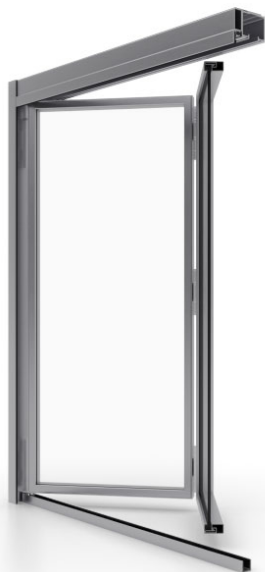

Loft vouwsysteem

- ✓ Inbouwdiepte: 48 mm
- ✓ Beglazingspakketten: 6 en 8 mm
- ✓ Deur zonder sponning
- ✓ Scharnieren met verticale verstelling
- ✓ Poedergecoat in RAL-kleuren

Loft stalen vouwdeuren maken indruk met hun uiterlijk en functionaliteit. Hun ultradunne profielen zijn geïnspireerd op de loftstijl en passen daar het beste bij. Ze zijn ideaal voor moderne interieurs en vooral voor kantoren, die ze op een prachtige manier opfleuren.

Het Loft schuifstelsysteem voor installatie in het interieur is de ideale manier om ruimte in te delen. De elementen kunnen in elkaar worden gevouwen en twee kamers kunnen worden samengevoegd tot één grotere ruimte. De ruimte kan net zo gemakkelijk weer worden onderverdeeld.

Een bijzonder aantrekkelijke toevoeging aan de beglazing van het Loft stalen harmonica systeem zijn de roedes, die in bijna elke configuratie kunnen worden geplaatst of een van de door de fabrikant voorgestelde opstellingen kunnen gebruiken.